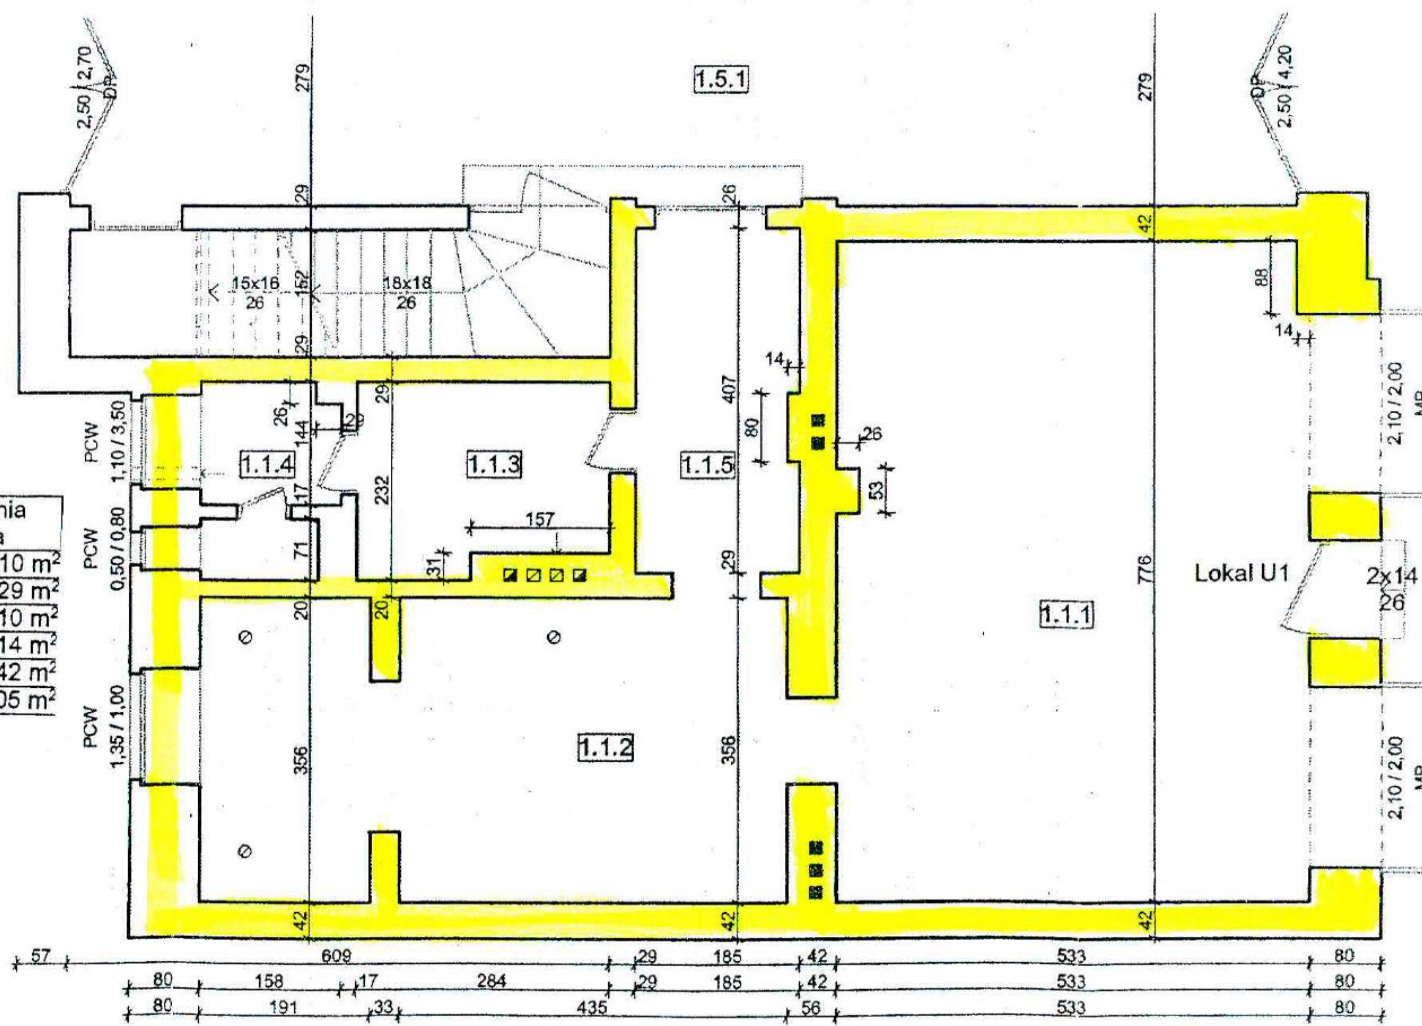

Powierzchnia netto	Powierzchnia użytkowa
41,10 m <sup>2</sup>	41,10 m <sup>2</sup>
22,29 m <sup>2</sup>	22,29 m <sup>2</sup>
6,10 m <sup>2</sup>	6,10 m <sup>2</sup>
3,14 m <sup>2</sup>	3,14 m <sup>2</sup>
7,42 m <sup>2</sup>	7,42 m <sup>2</sup>
80,05 m <sup>2</sup>	80,05 m <sup>2</sup>

al. Wojska Polskiego 6/U2

al. Wojska Polskiego 6/U2

al. Wojska Polskiego 6/U2