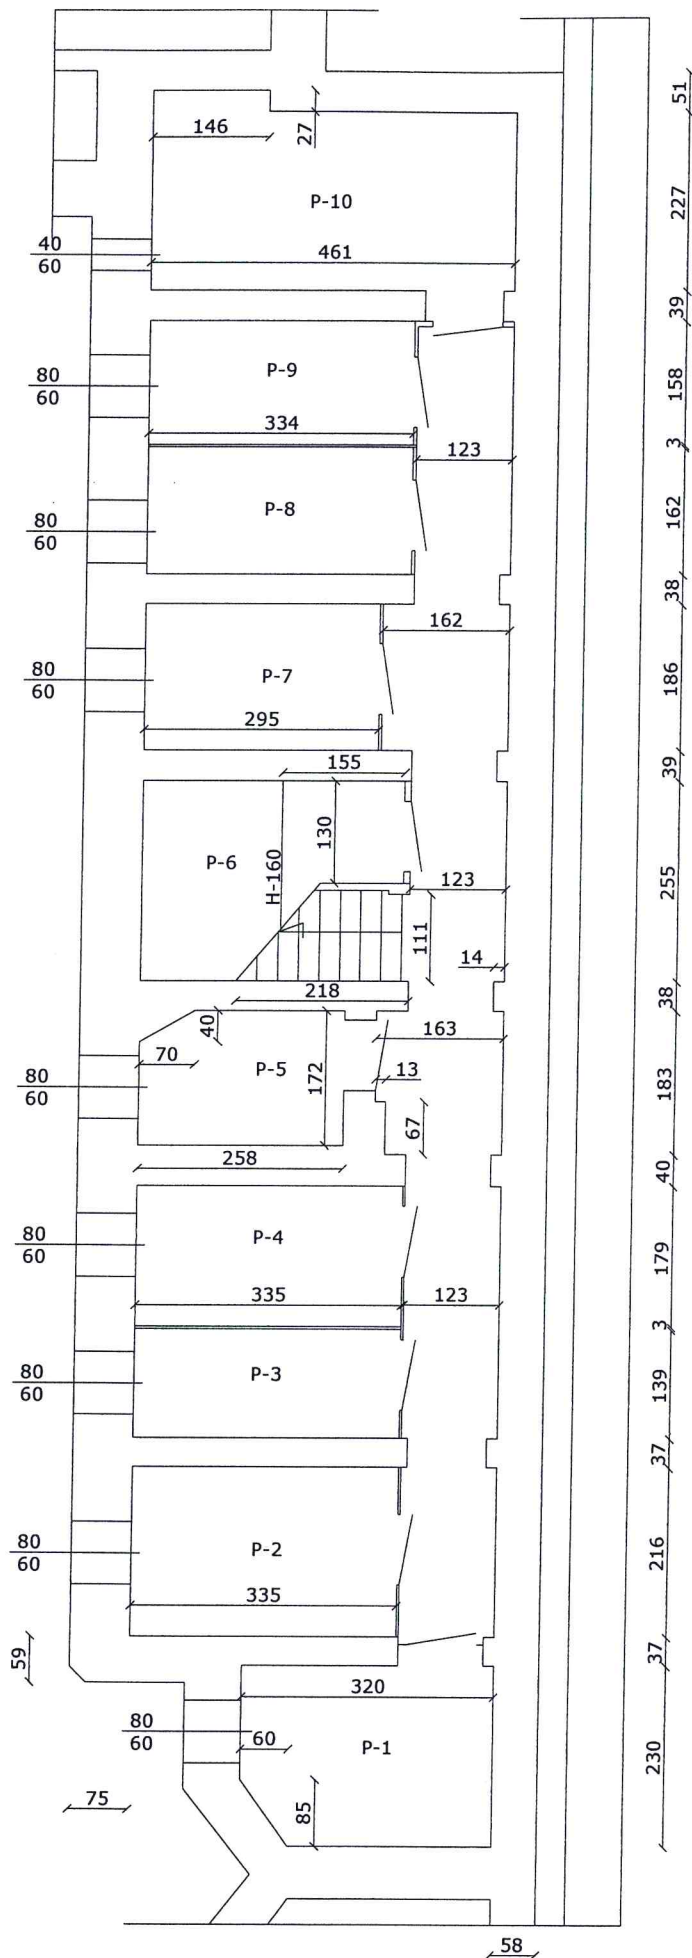

RZUT PIWNIC PIĄSTÓW 58 - OFICyna LEWA
WYSOKOŚĆ PIWNIC H- 210

Helena Krutul
 Helena Krutul
 upr. bud. nr 16/96
 ZAP/BO/0268/03

RZUT PIWNIC PIASTÓW 58 - OFICyna PRAWA
 WYSOKOŚĆ PIWNIC H- 210

Helena Krutul
 upr. bud. nr 16/96
 ZAP/BO/0268/03

RZUT PIWNIC PIASTÓW 58 - OFICYNA PRAWA
WYSOKOŚĆ PIWNIC H- 210

Helena Krutul
 Helena Krutul
 upr. bud. nr 16/96
 ZAP/BO/0268/03

RZUT PIWNIC PIASTÓW 58 - OFICYNA ŚRODKOWA
WYSOKOŚĆ PIWNIC H- 210

Helena Krutul
upr. bud. nr 16/96
ZAP/BO/0268/03

RZUT PIWNIC PIASTÓW 58 - OFICYNA ŚRODKOWA
WYSOKOŚĆ PIWNIC H- 210

Helena Krutul
upr. bud. nr 16/96
ZAP/BO/0268/03