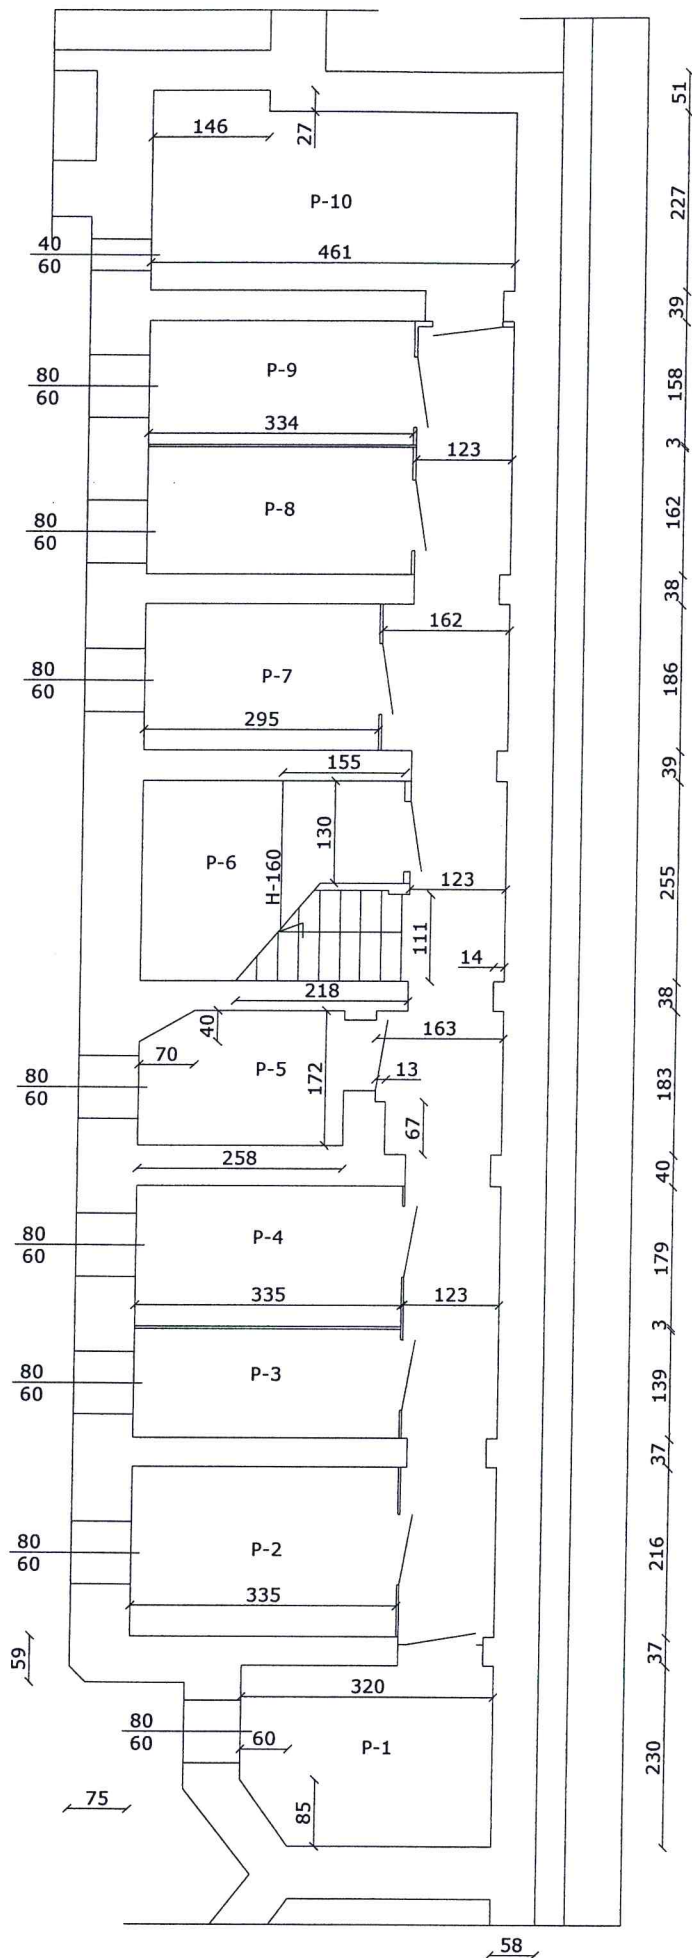

RZUT PIWNIC PIĄSTÓW 58 - OFICyna LEWA
WYSOKOŚĆ PIWNIC H- 210

Helena Krutul
 Helena Krutul
 upr. bud. nr 16/96
 ZAP/BO/0268/03

RZUT PIWNIC PIASTÓW 58 - OFICyna PRAWA
 WYSOKOŚĆ PIWNIC H- 210

Helena Krutul
 upr. bud. nr 16/96
 ZAP/BO/0268/03

RZUT PIWNIC PIASTÓW 58 - OFICYNA PRAWA
WYSOKOŚĆ PIWNIC H- 210

Helena Krutul
 Helena Krutul
 upr. bud. nr 16/96
 ZAP/BO/0268/03

RZUT PIWNIC PIASTÓW 58 - OFICYNA ŚRODKOWA
WYSOKOŚĆ PIWNIC H- 210

Helena Krutul
upr. bud. nr 16/96
ZAP/BO/0268/03

RZUT PIWNIC PIASTÓW 58 - OFICYNA ŚRODKOWA
WYSOKOŚĆ PIWNIC H- 210

Helena Krutul
upr. bud. nr 16/96
ZAP/BO/0268/03