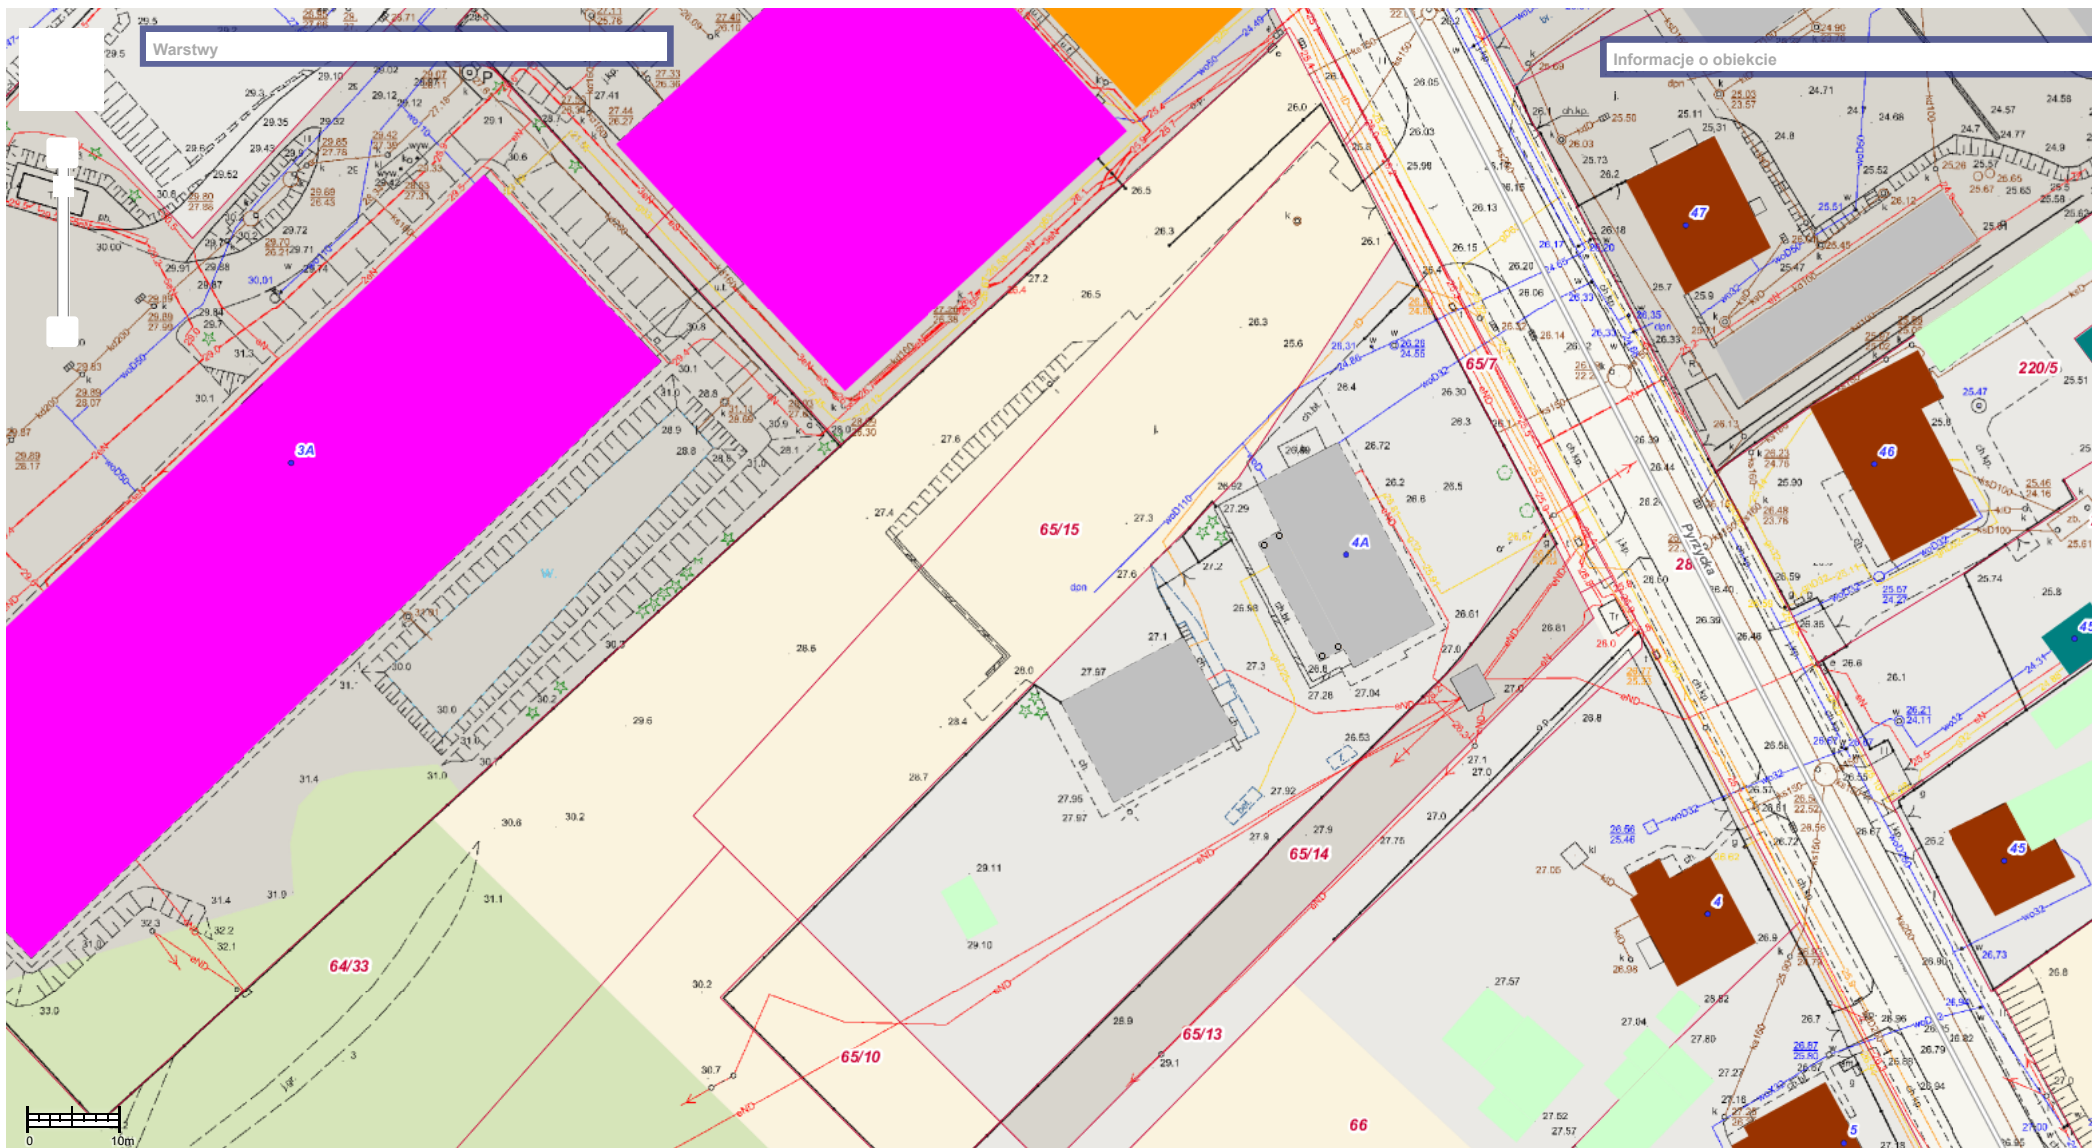

Pyrzycka

Mapa geodezyjna

Pokaż wysokość

Znaleziono 1 obiekt na 1 warstwie

1: 500 Mapa: Układ 2000 południk 15 Kursor: X: 5912800.74 Y: 5483385.64 N: 53° 20